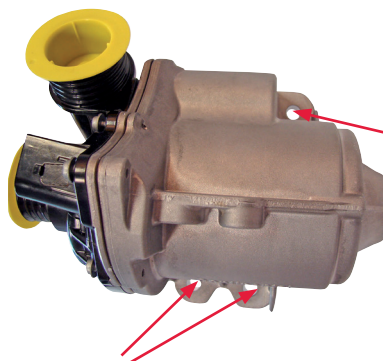

# 65057. számú BMW vízpumpa

Gyártó:	BMW
Modellek:	3er, 1er
Motorok:	E90, E91, E92, E87, F10, F18, F11, F12
Cikkszám.:	65057
OE szám:	11 51 7 588 885

A vízpumpa megoldások új, innovatív trendjét követve a Ruville haladéktalanul programjára tűzte az elektromos vízpumpát.

A 65057 vízpumpa egy kizárólag elektromosan működő vízpumpa. Nem szíjmeghajtással, hanem a saját fedélzeti 12 voltos hálózatáról működik. A pumpát a kicserélendő rögzítőcsavarral szállítjuk.

### FONTOS INFORMÁCIÓ!

A rögzítő csavar nem használható fel még egyszer! A rögzítő csavarok meghúzási nyomatékát feltétlenül be kell tartani (ld. 2. sz. ábra)

Mivel a vízszivattyú vezérlőüzemben van beszerelve, javasoljuk a vízszivattyú cseréjét hűtővízzel együtt, ha fogasszíjat cserélünk.

1. sz. ábra: 65057

Rögzítőcsavarok a tartályon  
1 x M 8x27 10Nm +90°

2. sz. ábra: A 65057.sz. rögzítő csavarok meghúzási nyomatéka

A forgattyúsház rögzítőcsavarjai  
2x M8x6 10Nm + 90°

A pontos gépjármű besorolást kérjük, keresse a szokásos, ismert médiumokban, mint pl. a TECDOC, online katalógus, stb.